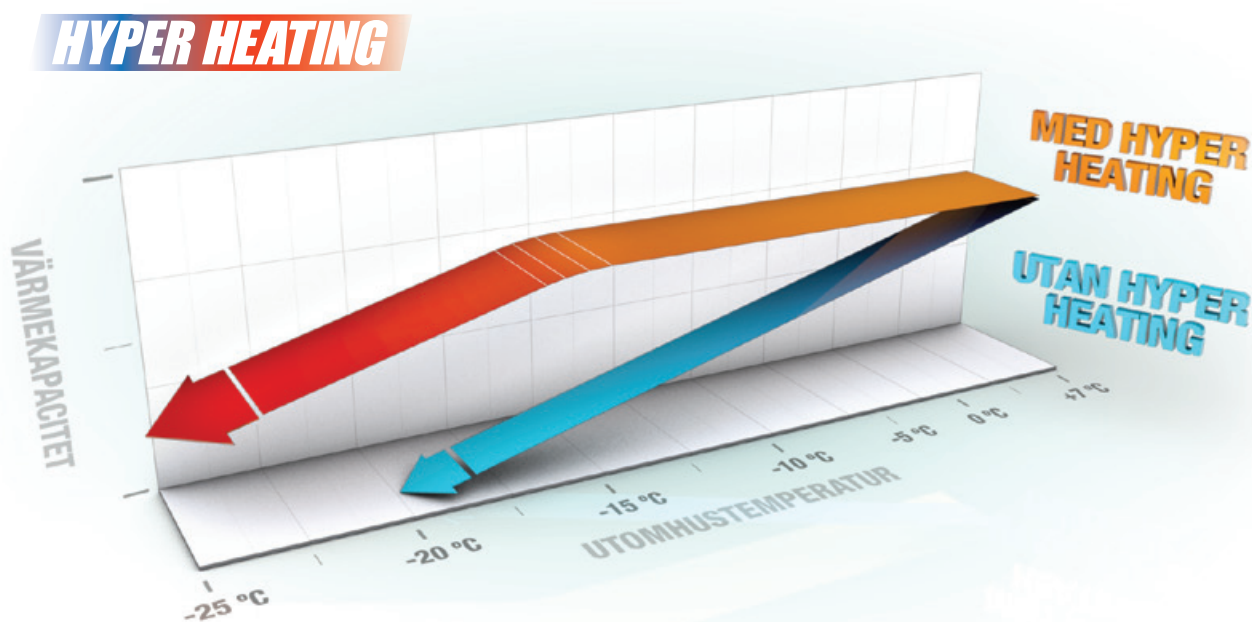

Vinterns tungvikts- möte!

KIRIGAMINE MSZ-FH

Den nya luftvärmepumpen
som tar fighten mot kylan

En värmepump helt anpassad för dina behov

Vår nya luftvärmepump Kirigamine FH är försedd med en rad unika funktioner för att skapa bästa komfort och behagligt inomhusklimat. Den höga verkningsgraden garanterar effektiv drift även i extremt stark kyla och gör Kirigamine FH direkt lämpad för vårt kalla nordiska klimat.

Mer värme med Hyper Heating

Mitsubishi Electrics Inverterdrivna kompressorer har en avancerad teknik som hela tiden anpassar effekten efter husets värmebehov. Hyper Heating-tekniken innebär att värmepumpen fortsätter ge lika mycket värme även när utomhustemperaturen sjunker (ner till -15 °C). Vidare garanteras värmedrift ner till -25 °C. Med ett COP på hela 5,52 ger Kirigamine FH dig en direkt märkbar ekonomisk besparing.